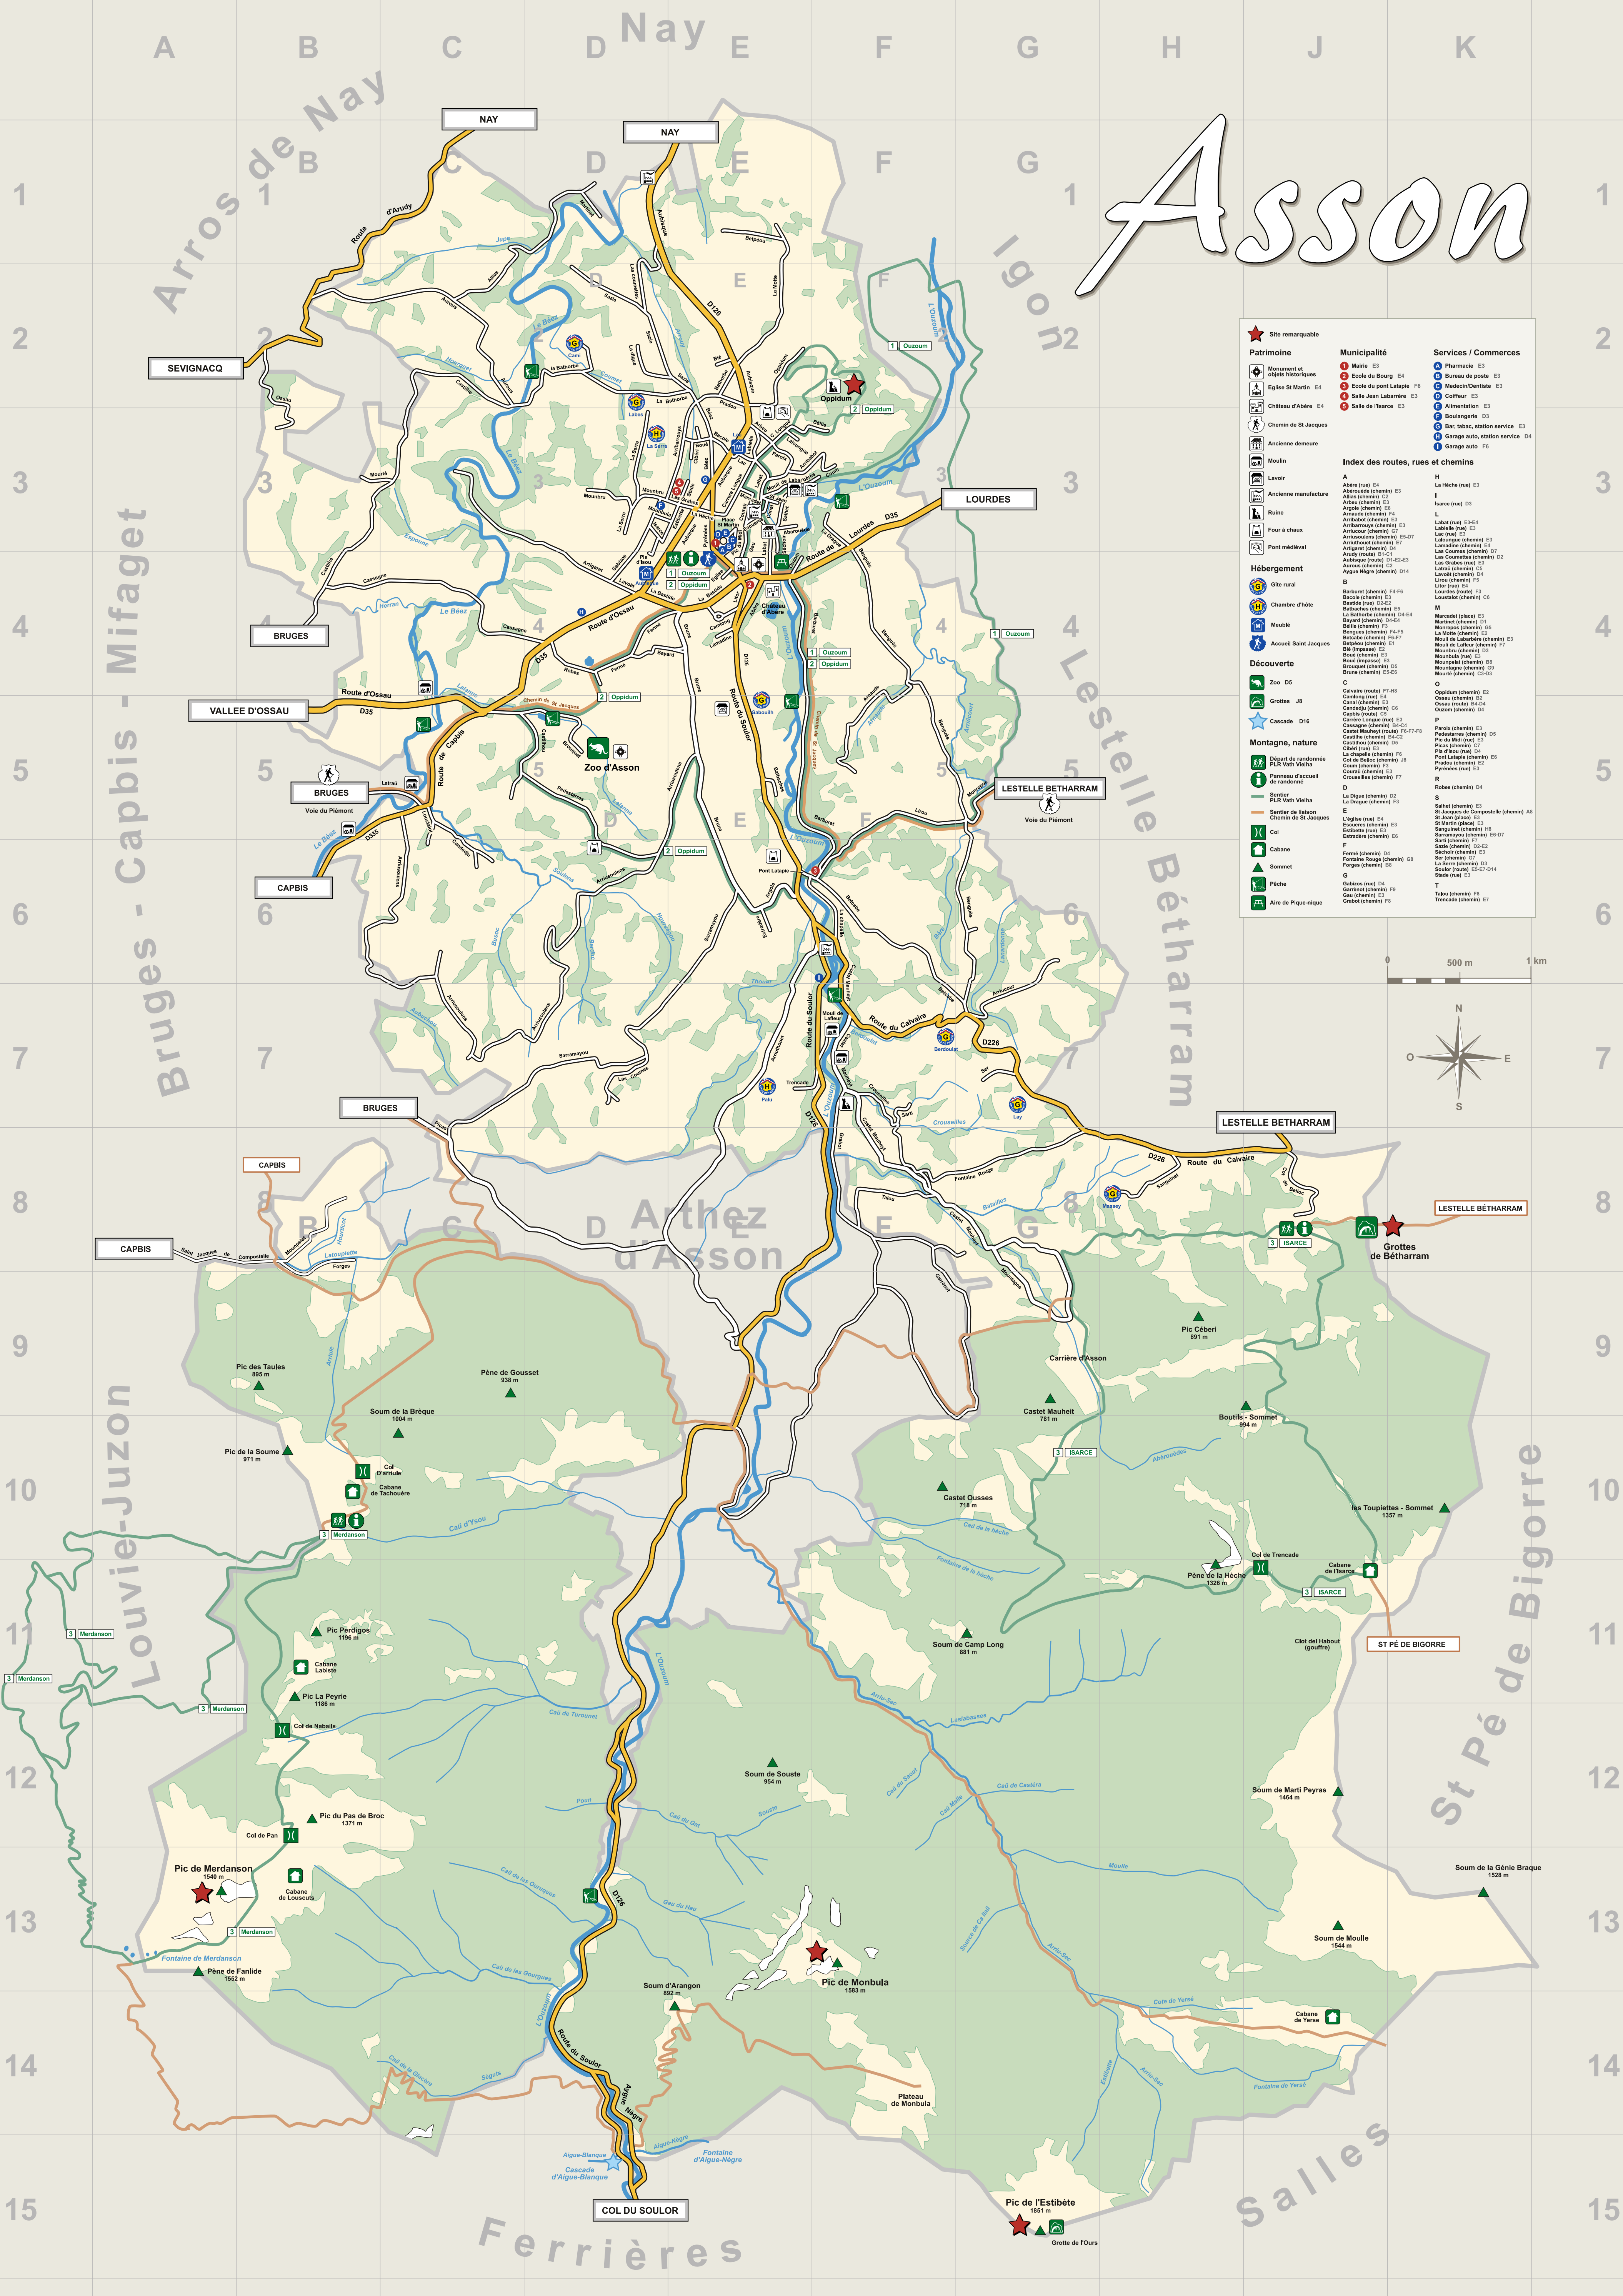

Asson

A B C D E F G H J K